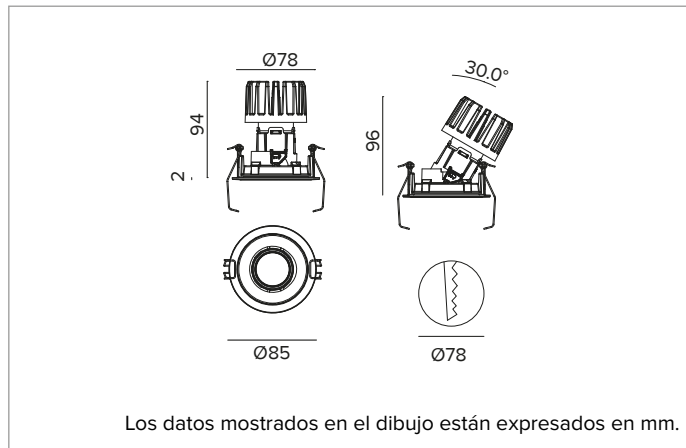

1T8824EL | CTEVO ARCHITECTURAL 78

Proyector empotrable de LED con posibilidad de orientación en versión trim

	3500K	H(m)	D(m)	Emax(lx)
	Ra90		42°	
	Fixture Power	13W	1	0.76 2705
	Source Flux	1669lm	2	1.52 676
	Fixture Flux	1233lm	3	2.28 301
	Efficacy	94lm/W	4	3.04 169
TS1343	I _{max} =1621cd/klm	I _{max}	2705cd	5 3.80 108

Índice de reproducción cromática: 90

Rf: 91

Rg: 100

CCT nominal: 3500K

Duración útil (L80/B10): >50000h tq +25°C

CARACTERÍSTICAS LUMINOTÉCNICAS

Versión MWFL - soporte para la óptica impreso en plástico blanco con óptica de precisión de facetas convexas de aluminio anodizado especlar, filtro holográfico difusor y anillo cut off negro de silicona. UGR<19 (EN 12464-1).